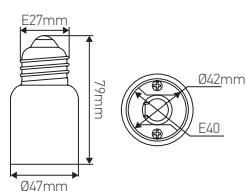

Adaptateur pour douille

E27=> E40 Noir

60W

EN 60238:2004
A1:2008

Ref: 158531

EAN	3125461585310
Puissance maxi	60W
Directive basse tension	2006/95/CE, annexe IV
Couleur	Noir
Matériau	Plastique
Dimensions	Ø47 x 79mm